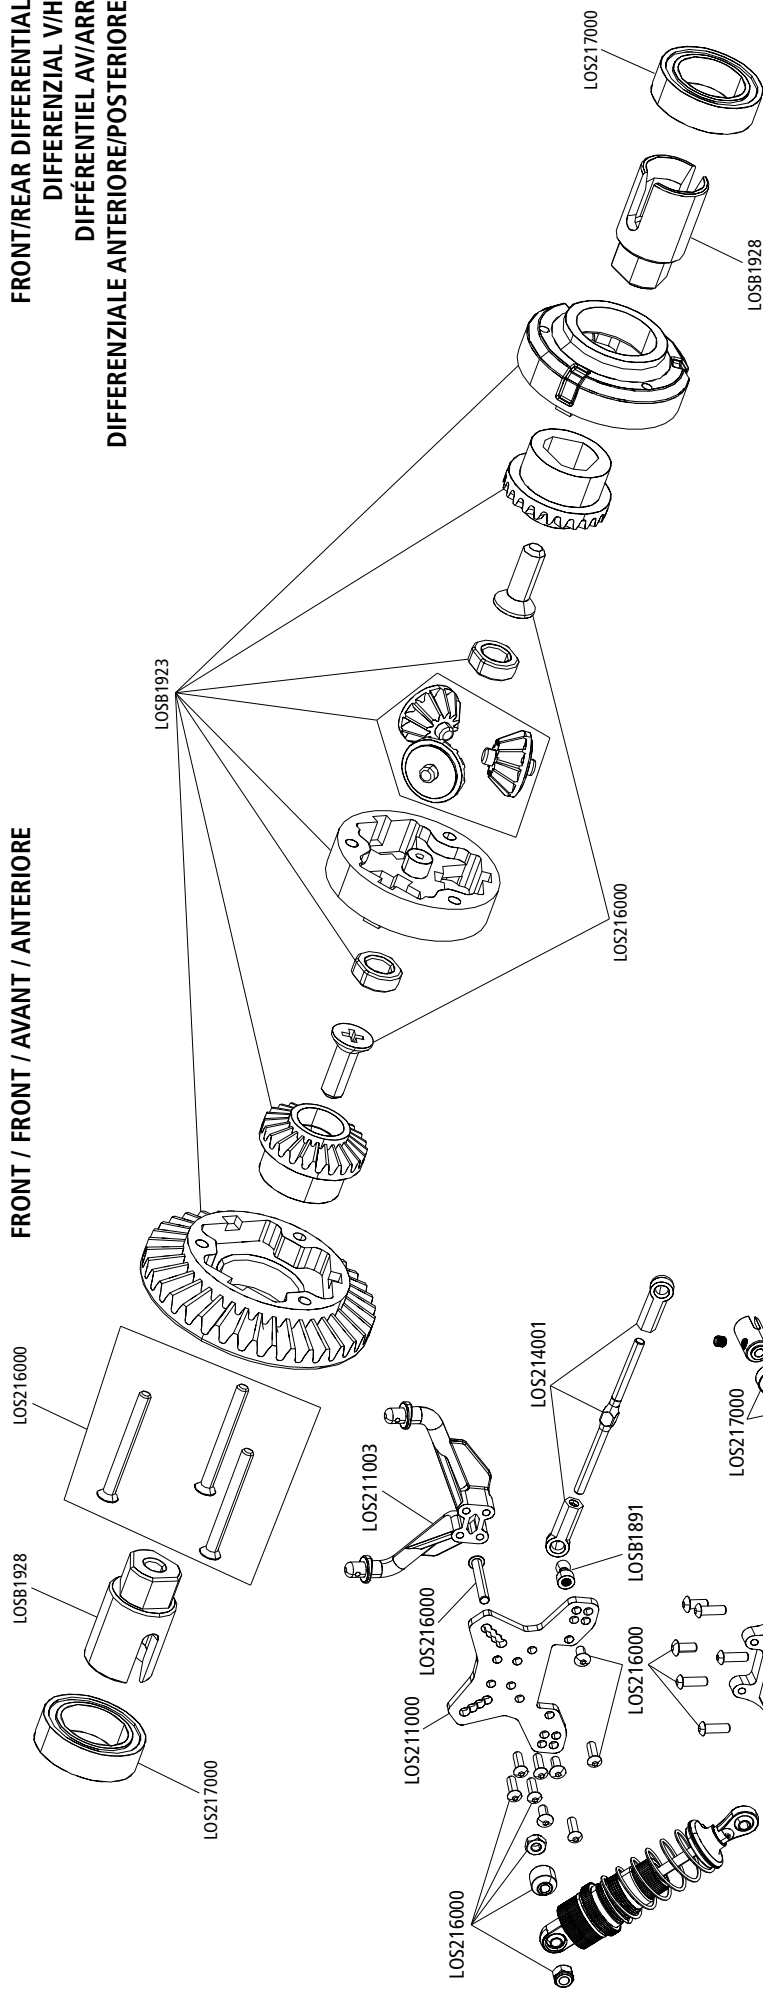

**FRONT/REAR DIFFERENTIAL
DIFFERENZIAL V/H
DIFFERENTIEL AV/ARR
DIFFERENZIALE ANTERIORE/POSTERIORE**

FRONT / FRONT / AVANT / ANTERIORE