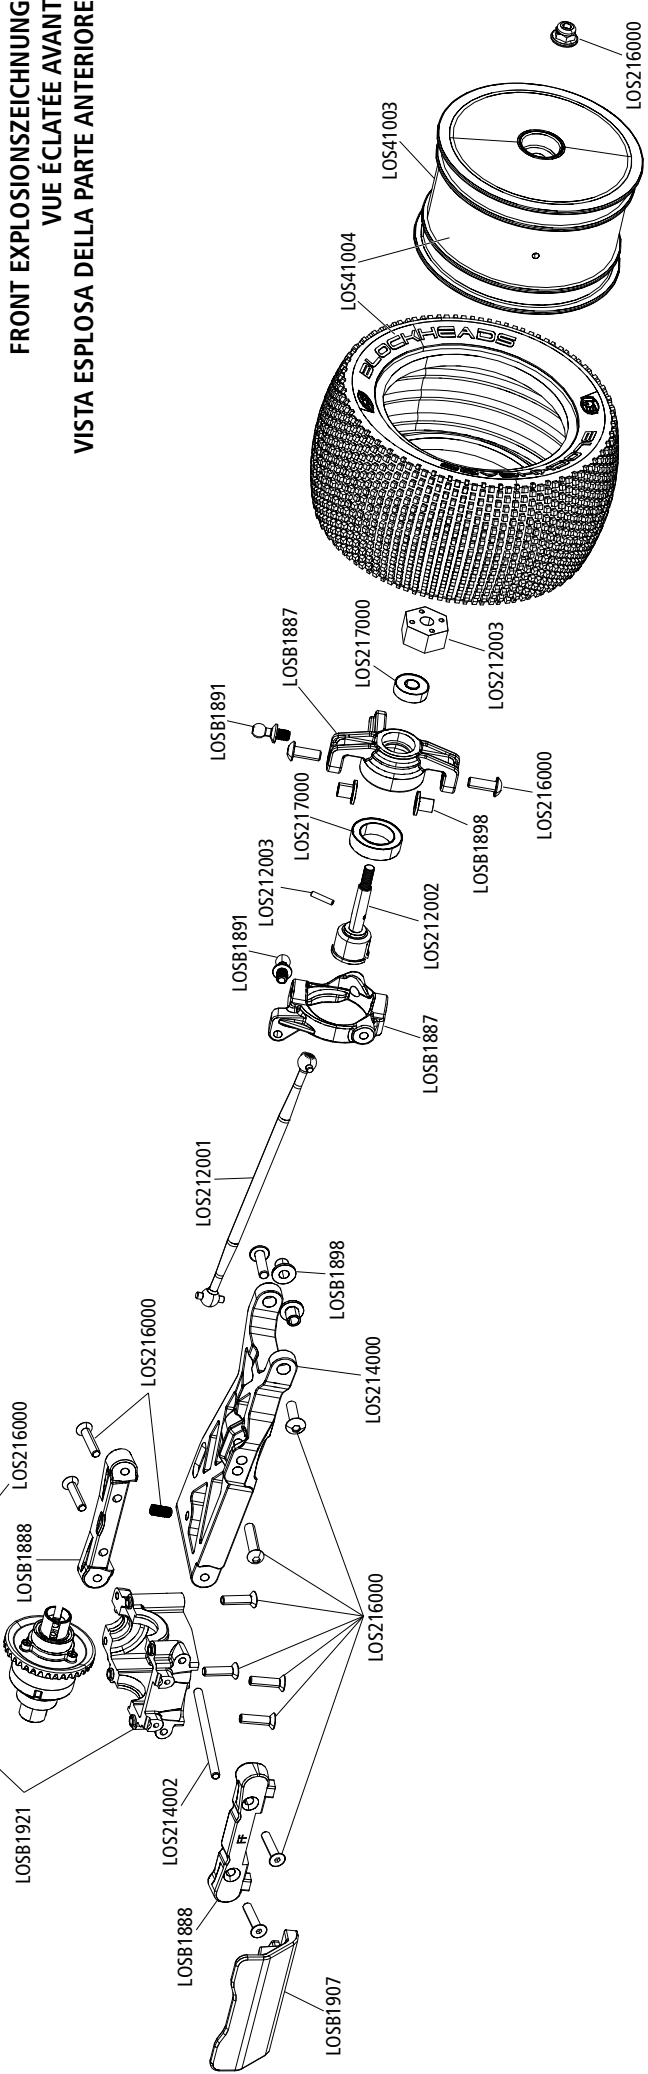

REAR / HECK / ARRIÈRE / POSTERIORE

**FRONT EXPLODED VIEW
FRONT EXPLOSIONSZEICHNUNG
VUE ÉCLATÉE AVANT
VISTA ESPLOSA DELLA PARTE ANTERIORE**