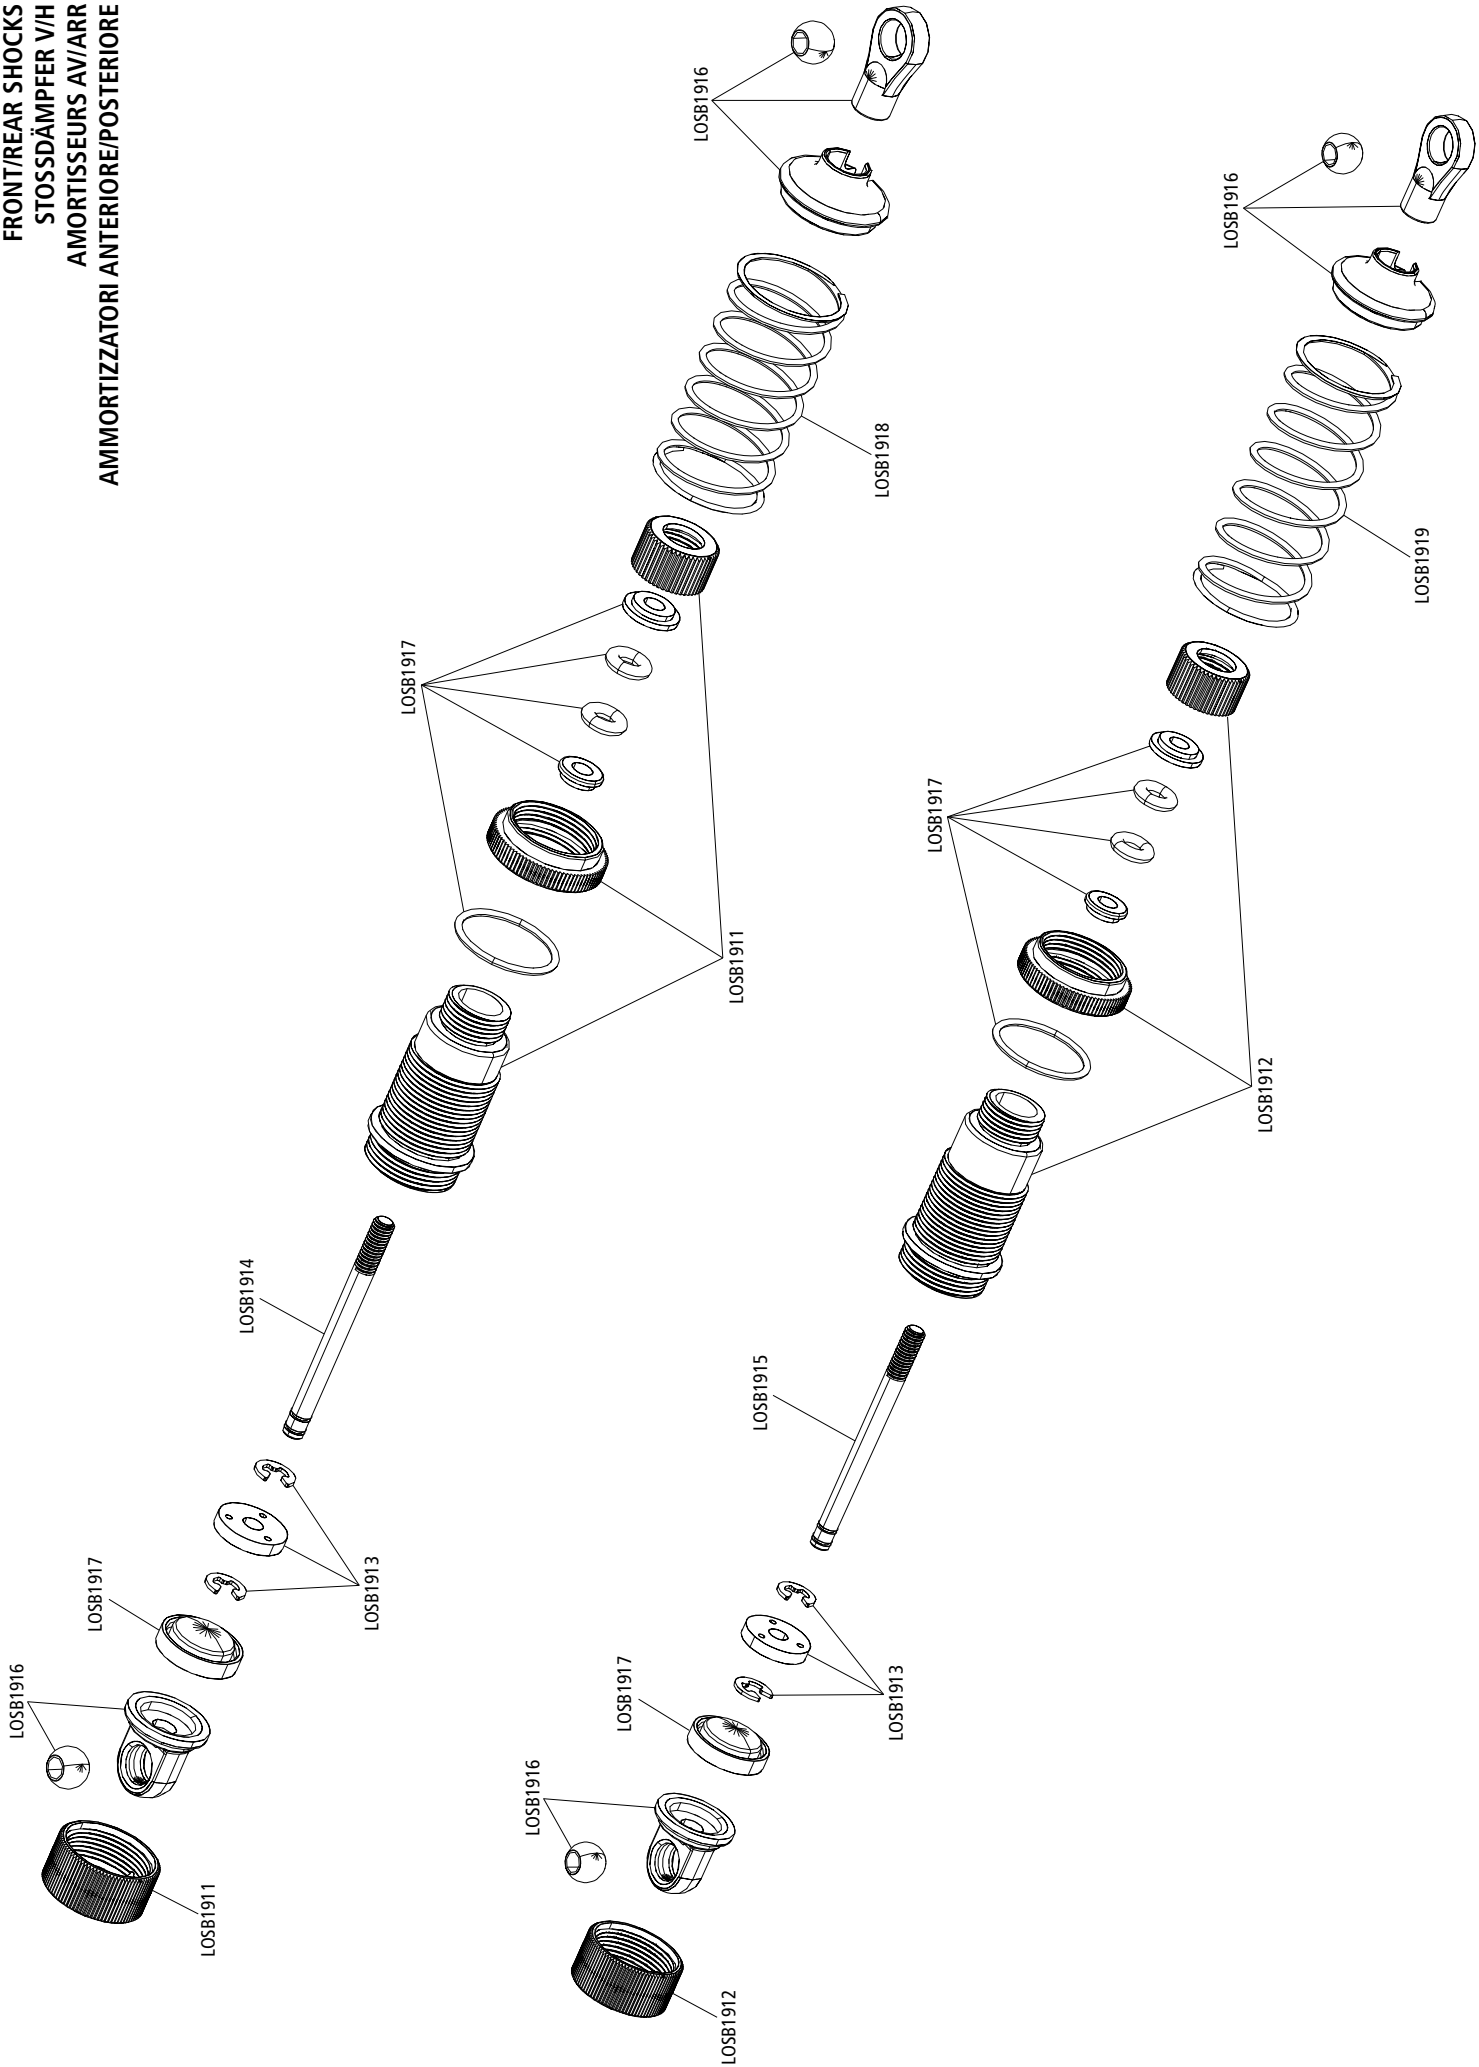

FRONT/REAR SHOCKS
STOSSDÄMPFER V/H
AMORTISSEURS AV/ARR
AMMORTIZZATORI ANTERIORE/POSTERIORE